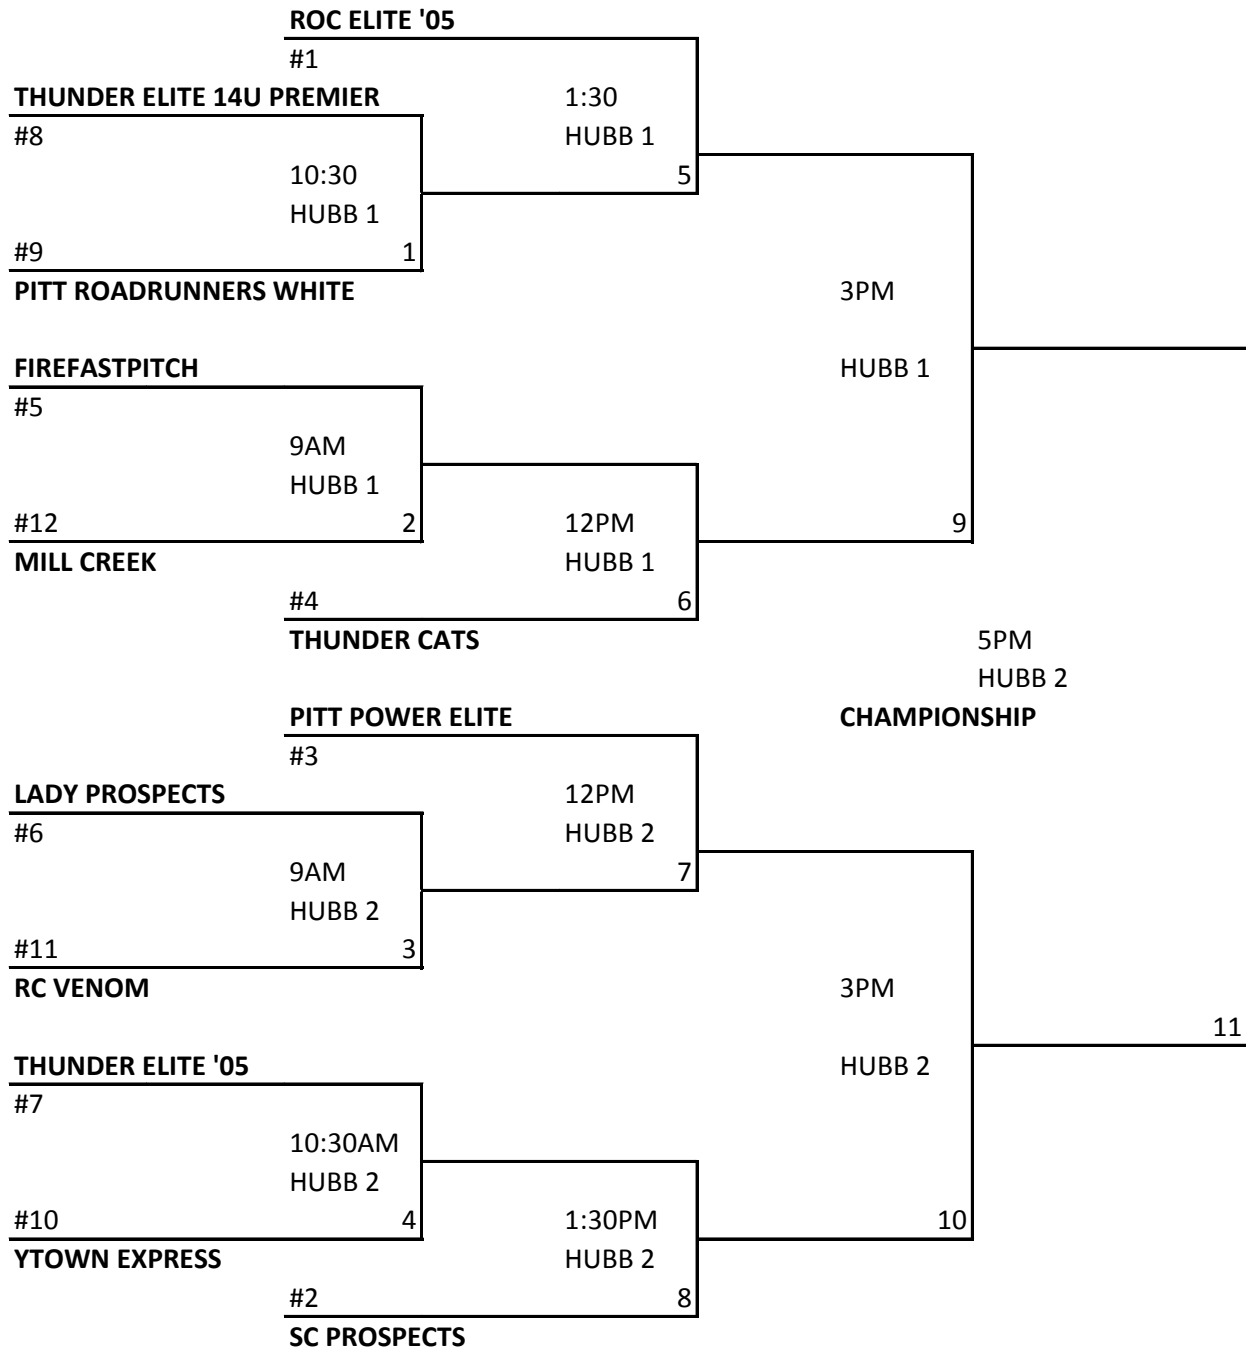

14U

L