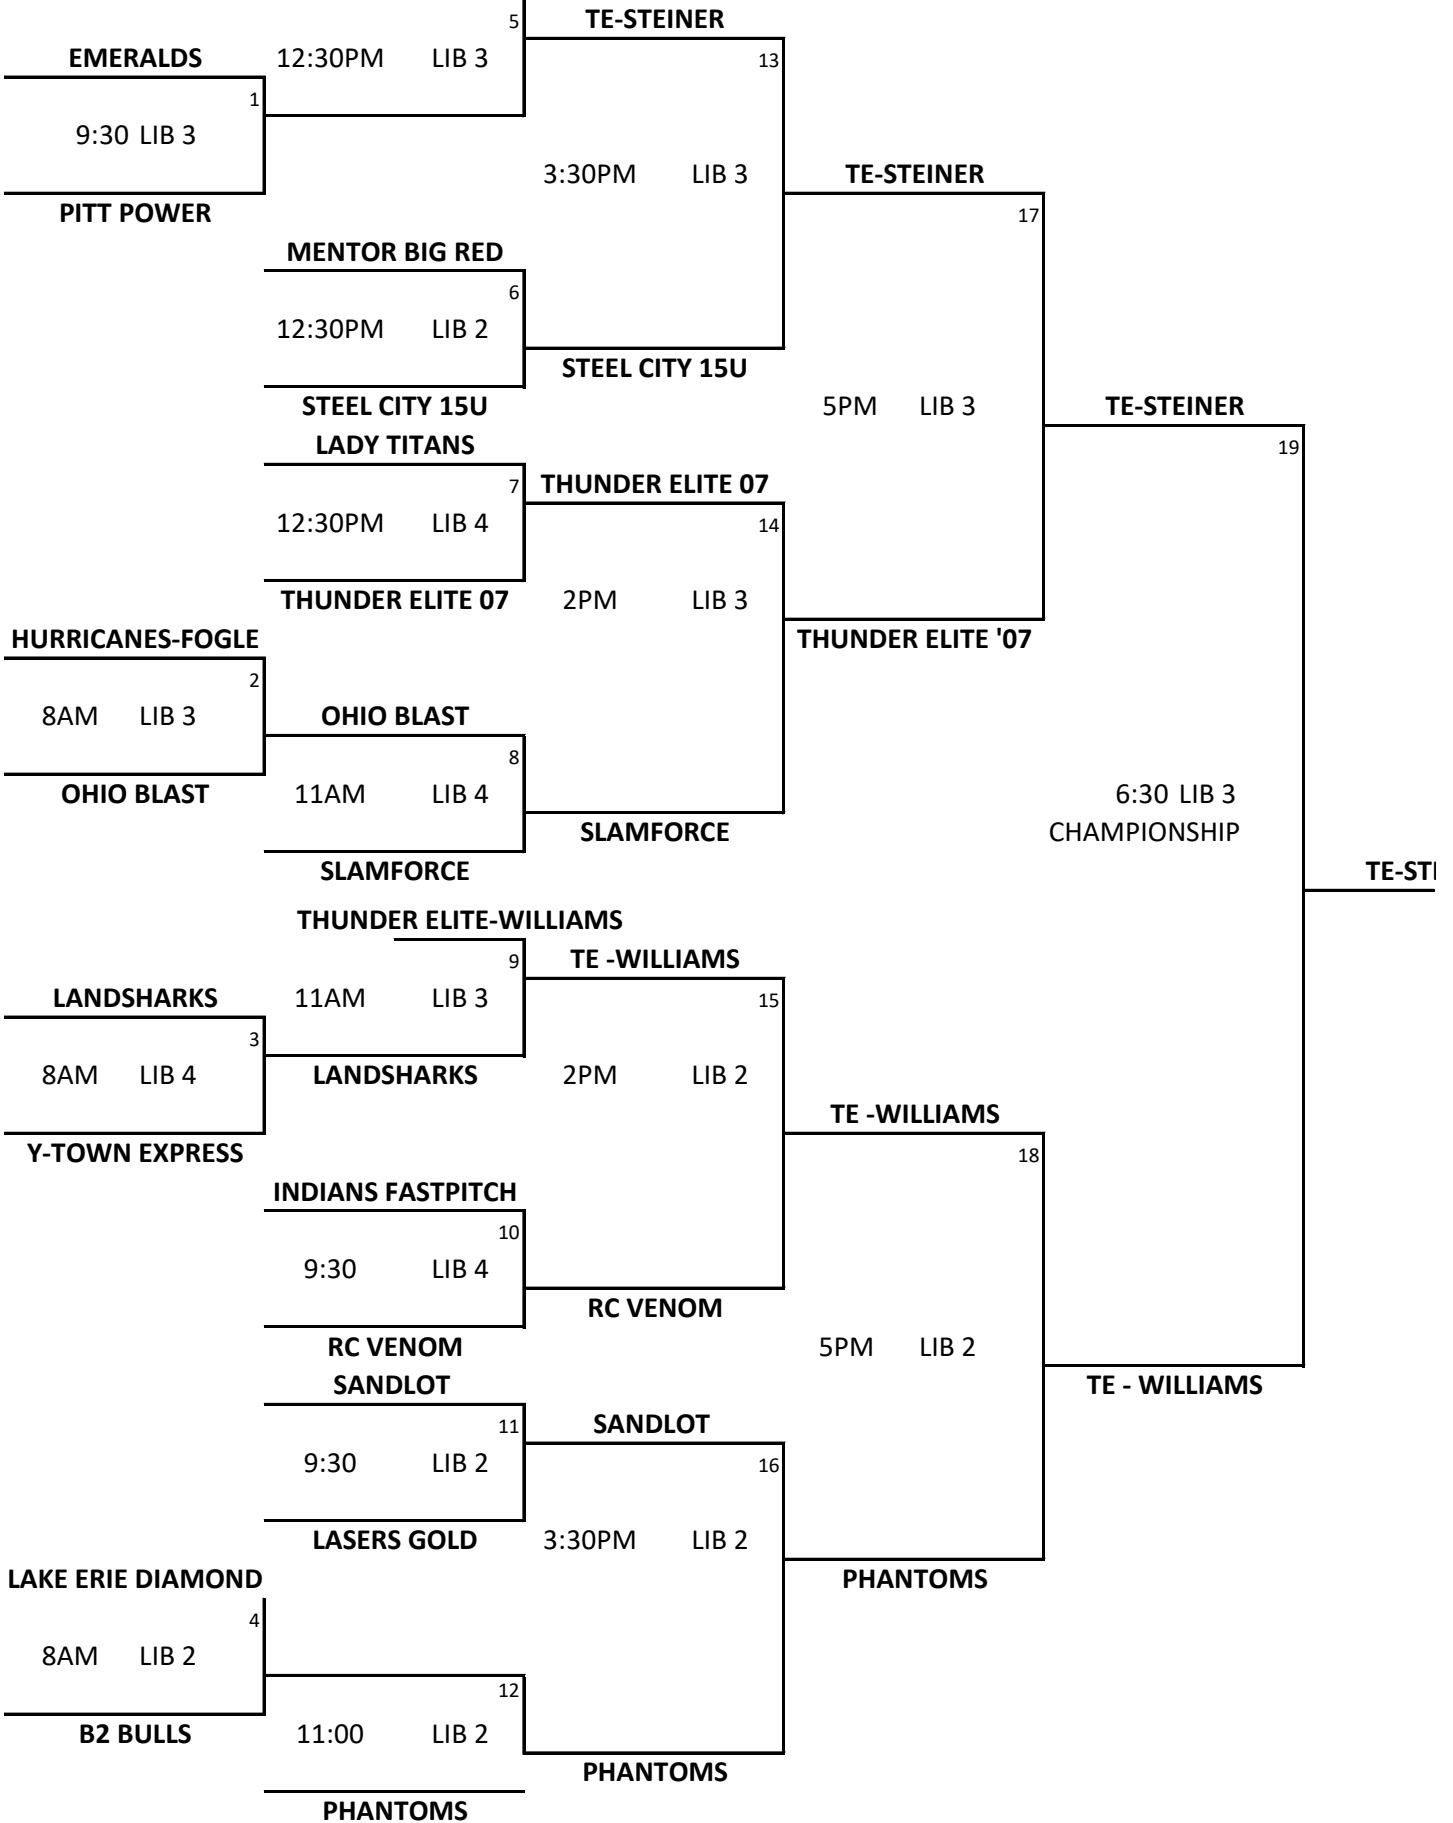

16U BRACKET

THUNDER ELITE-STEINER